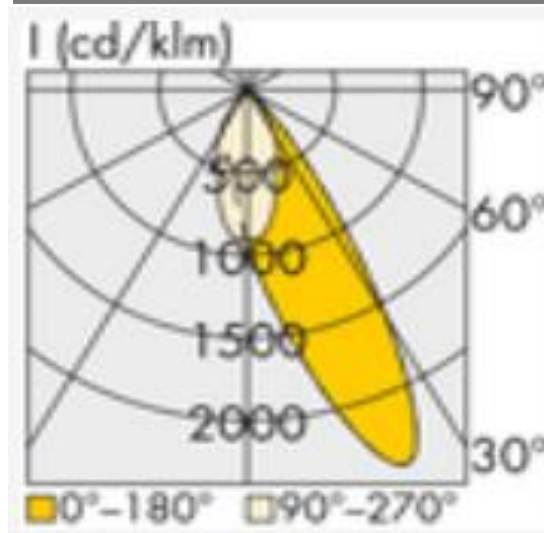

#### Technische Daten:

Lampenlichtstrom	14475 lm
Leuchtenlichtstrom	14040 lm
Systemeffizienz	160 lm/W
Systemleistung	88 W
Farbwiedergabeindex	$\geq 80$ Ra
Farbtemperatur	4000 K
Farbtoleranz	3
Lebensdauer	$>50.000$ h (L80/B10)
UGR	23,2
Spannung	230V / 50Hz
Umgebungstemperatur	-20 ... +50 °C

#### Dimensionen:

Länge-L	1500 mm
Breite-B	70 mm
Höhe-H	57 mm
Gewicht	2.5 kg

Diese Leuchte enthält eine Lichtquelle der Energieeffizienzklasse C

Letzte Änderung: Mittwoch, 25. Oktober 2023, technische Änderungen und Irrtümer vorbehalten